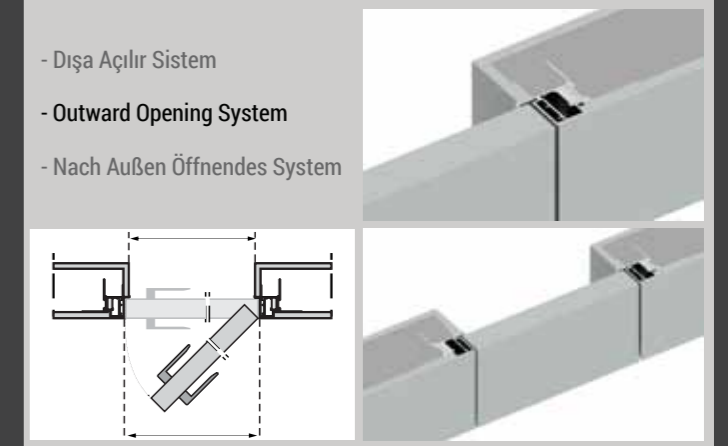

Vorteile

- Verwendbar als Glas- oder Holzflügel
- In 1- oder 2-flügeliger Ausführung
- Verdeckt liegende Scharniere montierbar
- In allen Eloxal- und RAL-Farben erhältlich
- Breite: 800 - 1400 mm
- Höhe: 1875 - 2400 mm
- Wandstärke: 90 - 300 mm

INTER D.O.O.R.

İÇ MEKAN-GİZLİ KAPI KASALARI
INSIDE AREAS-CONCEALED DOOR CASES
 INNENRÄUME-VERBORGENE TÜRRAHMEN

Sistem Özellikleri:

INTERDOOR Gizli Kapı Sistemi duvarla mükemmel düzlemselliği, alüminyum çerçevenin tamamen duvar içine geçmesini ve estetik olmayan her çatlağın tamamen giderilmesini garanti eder. Çepe çevre milimetrik açıklığı garanti eder.

System Properties:

INTERDOOR Concealed Door Systems ensure smooth wall evenness; wall-anchored aluminum frames prevent aesthetic wall cracks, whilst panels are engirdled by millimetrically equal joining strips.

Systemeigenschaften:

INTERDOOR Verdeckte Türsysteme sorgen für eine perfekt ebene Wandbeschaffenheit; ein in der Wand verankerter Aluminiumrahmen verhindert unästhetische Wandrisse, eingebettete Modulelemente umzogen von Fugenbändern millimetergenauen Maßes.