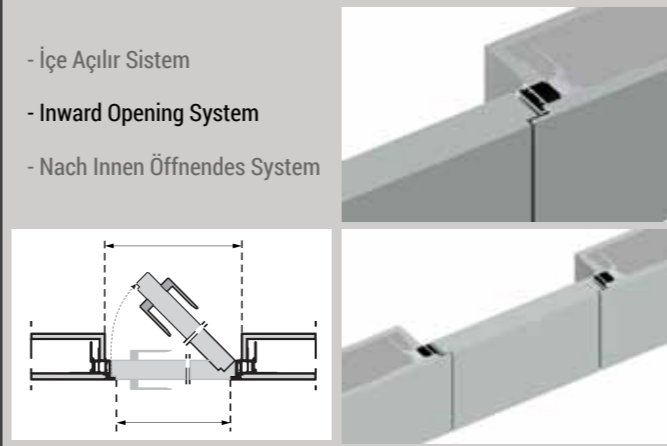

Vorteile

- Verwendbar als Glas- oder Holzflügel
- In 1- oder 2-flügeliger Ausführung
- Verdeckt liegende Scharniere montierbar
- In allen Eloxal- und RAL-Farben erhältlich
- Breite: 800 - 1400 mm
- Höhe: 1875 - 2400 mm
- Wandstärke: 90 - 300 mm

INTER D.O.O.R.

İÇ MEKAN-GİZLİ KAPI KASALARI
INSIDE AREAS-CONCEALED DOOR CASES
 INNENRÄUME-VERBORGENE TÜRRAHMEN

Sistem Özellikleri:

INTERDOOR Gizli Kapı Sistemi duvarla mükemmel düzlemselliği, alüminyum çerçevenin tamamen duvar içine geçmesini ve estetik olmayan her çatlağın tamamen giderilmesini garanti eder. Çepe çevre milimetrik açıklığı garanti eder.

System Properties:

INTERDOOR Concealed Door Systems ensure smooth wall evenness; wall-anchored aluminum frames prevent aesthetic wall cracks, whilst panels are engirdled by millimetrically equal joining strips.

Systemeigenschaften:

INTERDOOR Verdeckte Türsysteme sorgen für eine perfekt ebene Wandbeschaffenheit; ein in der Wand verankerter Aluminiumrahmen verhindert unästhetische Wandrisse, eingebettete Modulelemente umzogen von Fugenbändern millimetergenauen Maßes.